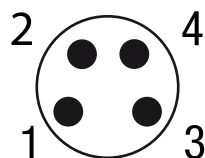

### Allgemeine Daten

Temperaturbereich	-25 bis +85 °C
Bemessungsstoßspannung	1,5 kV
Befestigungsart	aufgesteckt, verschraubt