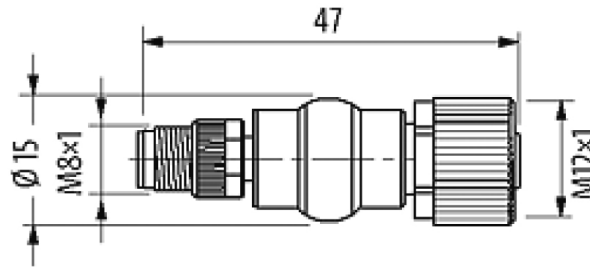

ARTIKELNUMMER 1839-88531

MULTILINE E

Adapter M8 St. / M12 Bu. 4-polig

Adapter M8/M12  
 Belegung 1,2,3,4  
 passend zu Elektrostecker  
 1830-A6B050000001

Male

Female

### Allgemeine Daten

Temperaturbereich	-25 bis +85 °C
Bemessungsstoßspannung	1,5 kV
Befestigungsart	aufgesteckt, verschraubt

### Technische Daten

Betriebsspannung	max. 50 V AC / 60 V DC
Betriebsstrom je Kontakt	max. 4 A
Polzahl	4
Codierung	A-codiert
Verriegelung der Steckplätze	Schraubgewinde M8/M12 x 1 mm (empf. Anzugsdrehmoment 0,4/0,6 Nm), selbstsichernd
Verschraubung	M8, M12
Schutzart	IP67 in gestecktem und verschraubtem Zustand (EN 60529)
Isolierstoffgruppe	Kategorie I nach IEC 60664-1
Material (Verriegelung)	Zink-Druckguss, matt vernickelt
Material	PUR