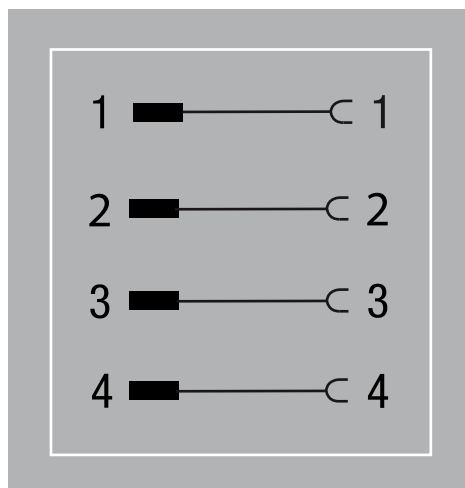

ARTIKELNUMMER 1839-88531

MULTILINE E

Adapter M8 St. / M12 Bu. 4-polig

Adapter M8/M12  
 Belegung 1,2,3,4  
 passend zu Elektrostecker  
 1830-A6B050000001

Male

Female

### Allgemeine Daten

Temperaturbereich	-25 bis +85 °C
Bemessungsstoßspannung	1,5 kV
Befestigungsart	aufgesteckt, verschraubt

### Technische Daten

Betriebsspannung	max. 50 V AC / 60 V DC
Betriebsstrom je Kontakt	max. 4 A
Polzahl	4
Codierung	A-codiert
Verriegelung der Steckplätze	Schraubgewinde M8/M12 x 1 mm (empf. Anzugsdrehmoment 0,4/0,6 Nm), selbstsichernd
Verschraubung	M8, M12
Schutzart	IP67 in gestecktem und verschraubtem Zustand (EN 60529)
Isolierstoffgruppe	Kategorie I nach IEC 60664-1
Material (Verriegelung)	Zink-Druckguss, matt vernickelt
Material	PUR